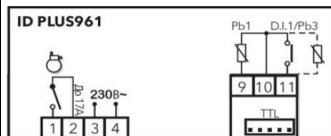

# de fin d'année

du 01/12/2018 au 31/01/2019

Prix sur demande

Détecteur électronique  
Sensibilité 3gr/an  
LS2 CPS

Détecteur de fuite  
Sensibilité 3gr/an  
TF-DDF-V2

Manifold 4 voies  
avec 3 tuyaux 150cm  
Pour R410A, R407C,  
R32, R134a

VMG4 R410A

Coupes tube  
TC19 3/4"  
TC28 1"1/8  
TC28B 1"1/8  
TC42B 1"5/8  
TC70 2"5/8

ELIWELL  
IDPLUS961 220V

10 + 5 gratuits

ELIWELL  
IDPLUS974 220V

10 + 5 gratuits

ELIWELL  
Enregistreur de données

Datalog 1 : t°