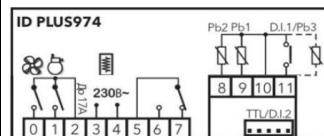

VMG4 R410A

Coupes tube  
TC19 3/4"  
TC28 1"1/8  
TC28B 1"1/8  
TC42B 1"5/8  
TC70 2"5/8

ELIWELL  
IDPLUS961 220V

10 + 5 gratuits

ELIWELL  
IDPLUS974 220V

10 + 5 gratuits

ELIWELL  
Enregistreur de données

Datalog 1 : t°