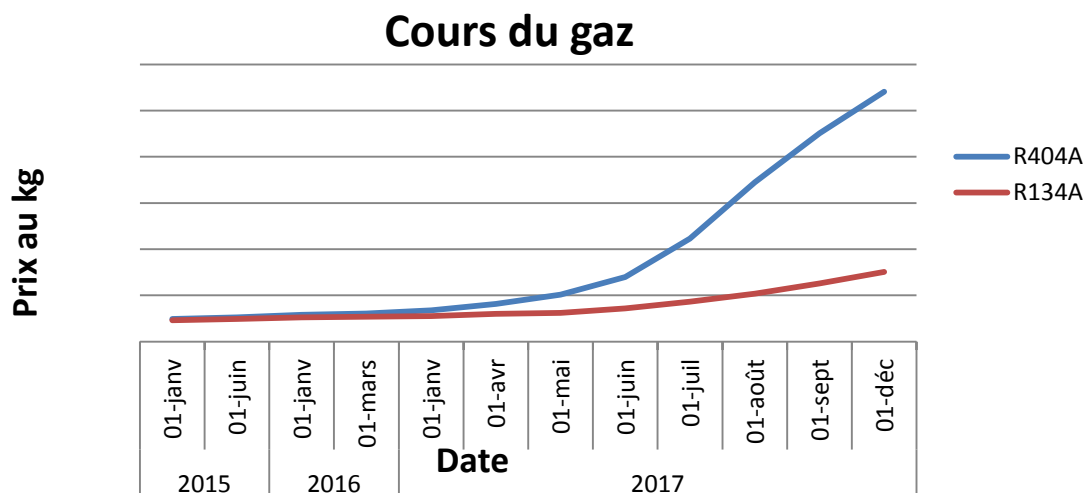

Le prix du R404A / R507 ne cesse d'augmenter et ce principalement depuis début 2017. La raison principale est la disparition du R404A à partir de 2020 dû à son GWP très haut.

Les autres gaz subissent également une augmentation mais moins importante que celle du R404A.